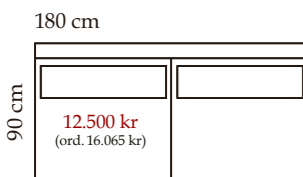

Bäddmått: 132x197. Sitthöjd: 48 cm.

Bäddmått: 75x197. Sitthöjd: 48 cm.

Från: 2.400/2.200 kr  
(ord. 2.850/2.545 kr)

Från: 5.800 kr  
(ord. 7.305 kr)

Samtliga sektionsoffor kan spegelvändas!  
Sitthöjd: 45 cm.