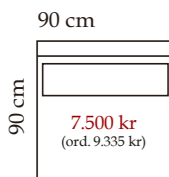

Bäddmått: 132x197. Sitthöjd: 48 cm.

Bäddmått: 75x197. Sitthöjd: 48 cm.

Från: 2.400/2.200 kr  
(ord. 2.850/2.545 kr)

Från: 5.800 kr  
(ord. 7.305 kr)

Samtliga sektionsoffor kan spegelvändas!  
Sitthöjd: 45 cm.