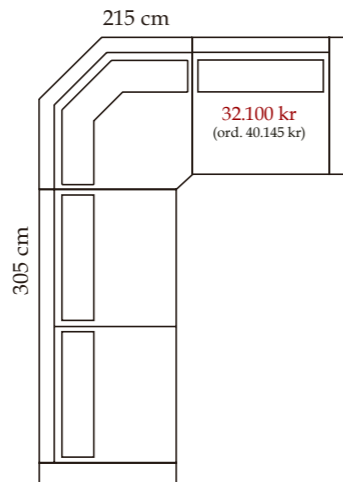

Bäddmått: 132x197. Sitthöjd: 48 cm.

Bäddmått: 75x197. Sitthöjd: 48 cm.

Från: 2.400/2.200 kr  
(ord. 2.850/2.545 kr)

Från: 5.800 kr  
(ord. 7.305 kr)

Samtliga sektionsoffor kan spegelvändas!  
Sitthöjd: 45 cm.

**Bas 4 soffbord, glas alt. träskiva** (140x50, h 45):  
**Bas 5 lampbord, glasskiva** (55x55, h 45):  
**Bas 6 bord/pall** (Ø44 cm, h 39):  
**Ulrika skärmvägg** (26x135, h 171):  
**Ulrika skärmvägg** (26x135, h 171):  
**Nackstöd** (modell hög, till soffa & fåtölj):  
**Armstödsskydd** (1 par, formsydd):  
**Extra dekorationskudde** (50x50 cm):