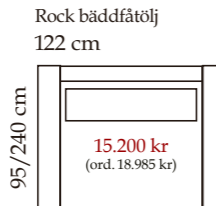

Bäddmått: 132x197. Sitthöjd: 48 cm.

Bäddmått: 75x197. Sitthöjd: 48 cm.

Från: 2.400/2.200 kr  
(ord. 2.850/2.545 kr)

Från: 5.800 kr  
(ord. 7.305 kr)

Samtliga sektionsoffor kan spegelvändas!  
Sitthöjd: 45 cm.