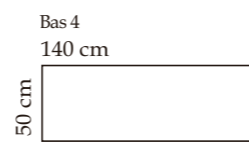

Bäddmått: 132x197. Sitthöjd: 48 cm.

Bäddmått: 75x197. Sitthöjd: 48 cm.

Från: 2.400/2.200 kr  
(ord. 2.850/2.545 kr)

Från: 5.800 kr  
(ord. 7.305 kr)

Samtliga sektionsoffor kan spegelvändas!  
Sitthöjd: 45 cm.