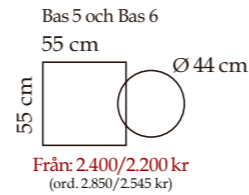

Bäddmått: 132x197. Sitthöjd: 48 cm.

Bäddmått: 75x197. Sitthöjd: 48 cm.

Från: 2.400/2.200 kr  
(ord. 2.850/2.545 kr)

Från: 5.800 kr  
(ord. 7.305 kr)

Samtliga sektionsoffor kan spegelvändas!  
Sitthöjd: 45 cm.