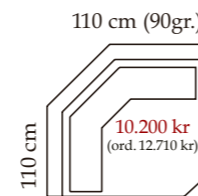

Bäddmått: 132x197. Sitthöjd: 48 cm.

Bäddmått: 75x197. Sitthöjd: 48 cm.

Från: 2.400/2.200 kr  
(ord. 2.850/2.545 kr)

Från: 5.800 kr  
(ord. 7.305 kr)

Samtliga sektionsoffor kan spegelvändas!  
Sitthöjd: 45 cm.