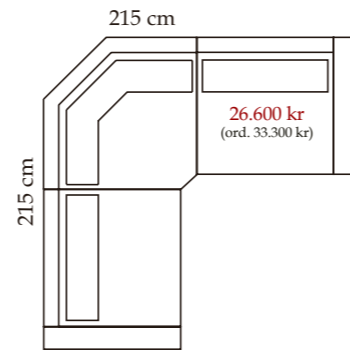

Bäddmått: 132x197. Sitthöjd: 48 cm.

Bäddmått: 75x197. Sitthöjd: 48 cm.

Från: 2.400/2.200 kr  
(ord. 2.850/2.545 kr)

Från: 5.800 kr  
(ord. 7.305 kr)

Samtliga sektionsoffor kan spegelvändas!  
Sitthöjd: 45 cm.

**Bas 4 soffbord, glas alt. träskiva** (140x50, h 45):  
**Bas 5 lampbord, glasskiva** (55x55, h 45):  
**Bas 6 bord/pall** (Ø44 cm, h 39):  
**Ulrika skärmvägg** (26x135, h 171):  
**Ulrika skärmvägg** (26x135, h 171):  
**Nackstöd** (modell hög, till soffa & fåtölj):  
**Armstödsskydd** (1 par, formsydd):  
**Extra dekorationskudde** (50x50 cm):