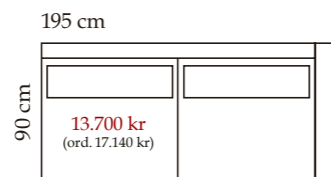

Bäddmått: 132x197. Sitthöjd: 48 cm.

Bäddmått: 75x197. Sitthöjd: 48 cm.

Från: 2.400/2.200 kr  
(ord. 2.850/2.545 kr)

Från: 5.800 kr  
(ord. 7.305 kr)

Samtliga sektionsoffor kan spegelvändas!  
Sitthöjd: 45 cm.