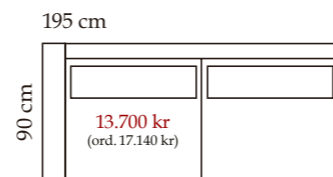

Bäddmått: 132x197. Sitthöjd: 48 cm.

Bäddmått: 75x197. Sitthöjd: 48 cm.

Från: 2.400/2.200 kr  
(ord. 2.850/2.545 kr)

Från: 5.800 kr  
(ord. 7.305 kr)

Samtliga sektionsoffor kan spegelvändas!  
Sitthöjd: 45 cm.