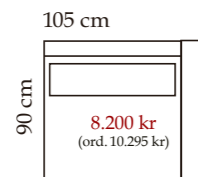

Bäddmått: 132x197. Sitthöjd: 48 cm.

Bäddmått: 75x197. Sitthöjd: 48 cm.

Från: 2.400/2.200 kr  
(ord. 2.850/2.545 kr)

Från: 5.800 kr  
(ord. 7.305 kr)

Samtliga sektionsoffor kan spegelvändas!  
Sitthöjd: 45 cm.