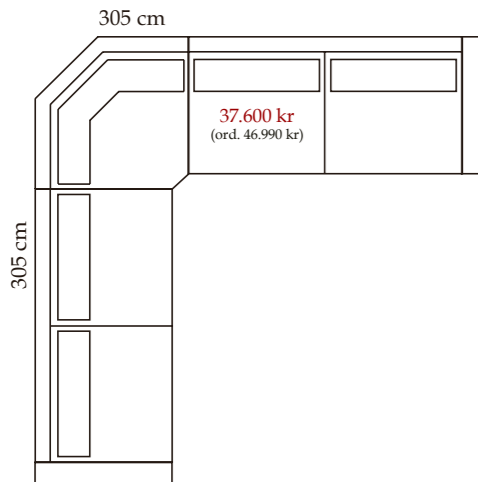

Bäddmått: 132x197. Sitthöjd: 48 cm.

Bäddmått: 75x197. Sitthöjd: 48 cm.

Från: 2.400/2.200 kr  
(ord. 2.850/2.545 kr)

Från: 5.800 kr  
(ord. 7.305 kr)

Samtliga sektionsoffor kan spegelvändas!  
Sitthöjd: 45 cm.

**Bas 4 soffbord, glas alt. träskiva** (140x50, h 45):  
**Bas 5 lampbord, glasskiva** (55x55, h 45):  
**Bas 6 bord/pall** (Ø44 cm, h 39):  
**Ulrika skärmvägg** (26x135, h 171):  
**Ulrika skärmvägg** (26x135, h 171):  
**Nackstöd** (modell hög, till soffa & fåtölj):  
**Armstödsskydd** (1 par, formsydd):  
**Extra dekorationskudde** (50x50 cm):