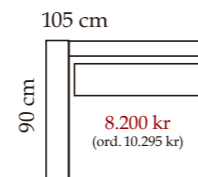

Bäddmått: 132x197. Sitthöjd: 48 cm.

Bäddmått: 75x197. Sitthöjd: 48 cm.

Från: 2.400/2.200 kr  
(ord. 2.850/2.545 kr)

Från: 5.800 kr  
(ord. 7.305 kr)

Samtliga sektionsoffor kan spegelvändas!  
Sitthöjd: 45 cm.